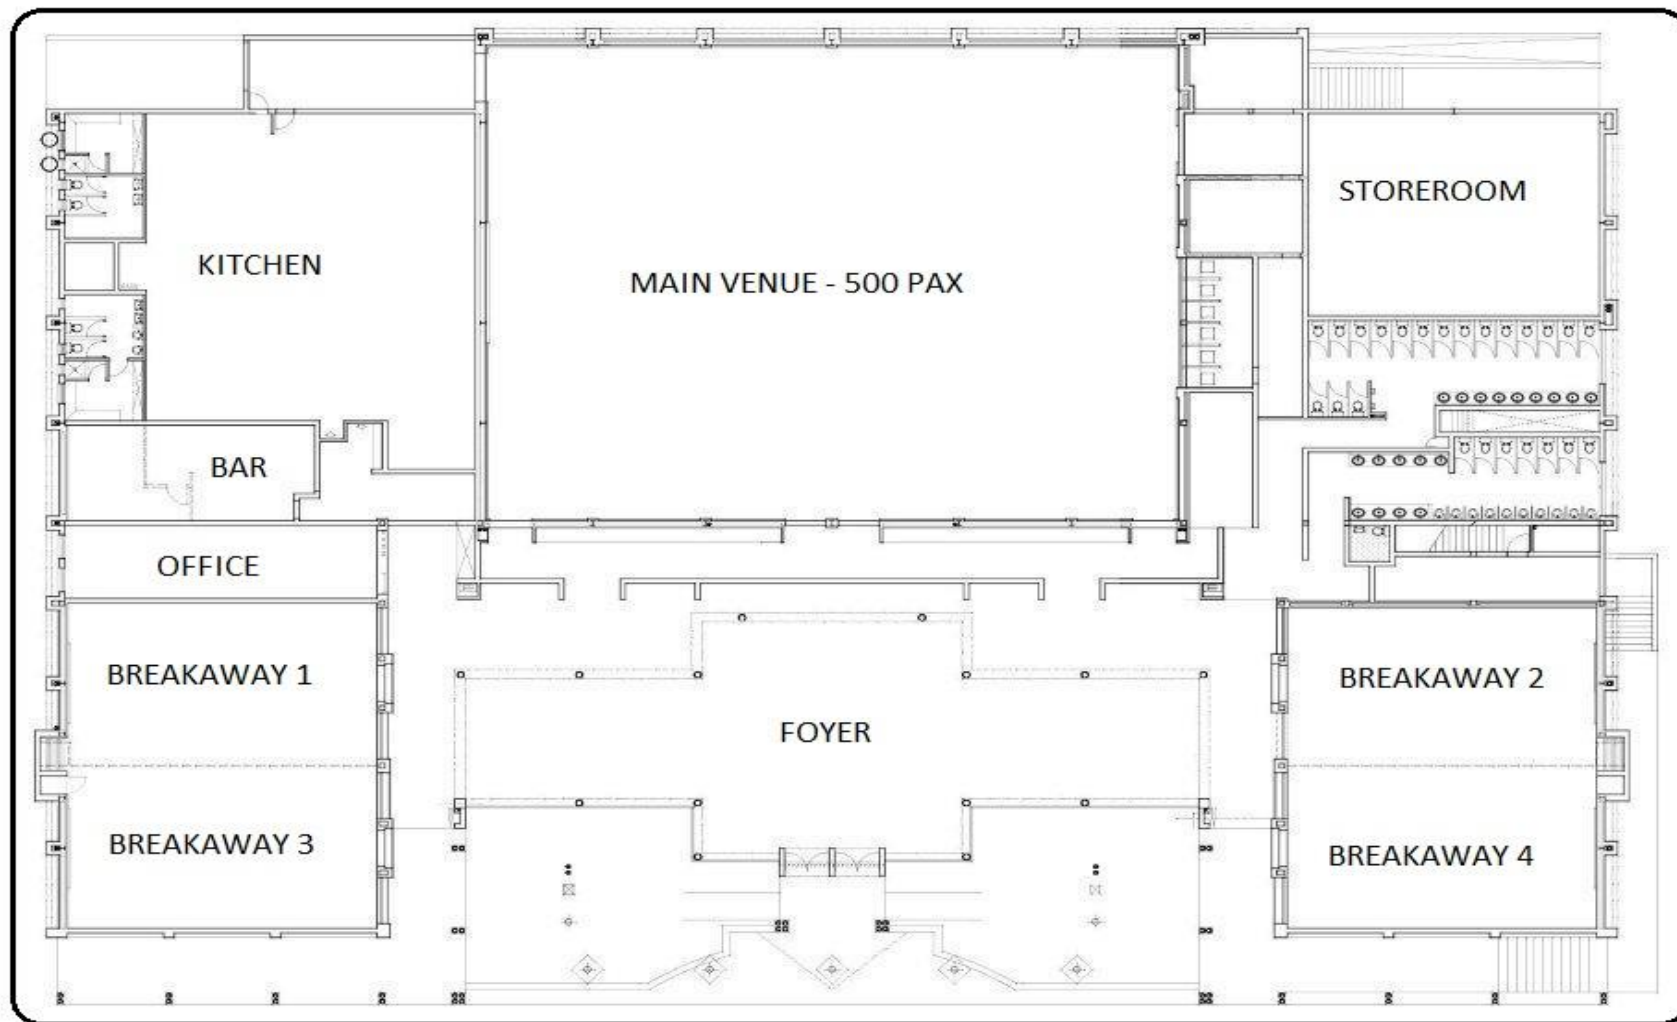

FLOOR PLAN

South African
NATIONAL PARKS

NOMBOLO MDHULI CONFERENCE CENTRE - SKUKUZA

CONFERENCE ROOM SIZES

	Width	Length	Ceiling Height	Total Area	Data Projector	Screen	Aircon	Sound	SCHOOL ROOM	CINEMA	BANQUET R - 10	BANQUET R - 8	U-SHAPE	COCKTAIL
Ndlopfu	23m	32m	5m	736 SQM	Y	Y	Y	Y	500	750	560	448	-	600
Ingwe(b/a 1)	8m	14.5m	3m	116SQM	Y	Y	Y	Y	32	80	60	48	30	80
Mhelembe (b/a 3)	8m	14.5m	3m	116SQM	Y	Y	Y	Y	32	80	60	48	30	80
Ingwe & Mhelembe (b/a 1 & 3)	16m	14.5m	3m	232SQM	Y	Y	Y	Y	64	160	120	96	57	160
Ndau (b/a 2)	8m	14.5m	3m	116SQM	Y	Y	Y	Y	32	80	60	48	30	80
Nari (b/a 4)	8m	14.5m	3m	116SQM	Y	Y	Y	Y	32	80	60	48	30	80
Ndau & Nari (b/a 2 & 4)	16m	14.5m	3m	232SQM	Y	Y	Y	Y	64	160	120	96	57	160
FOYER	11m	43.5m	5m	478.5SQM	-	-	-	-	-	-	120	96	-	300
AUDITORIUM					Y	Y	Y			180