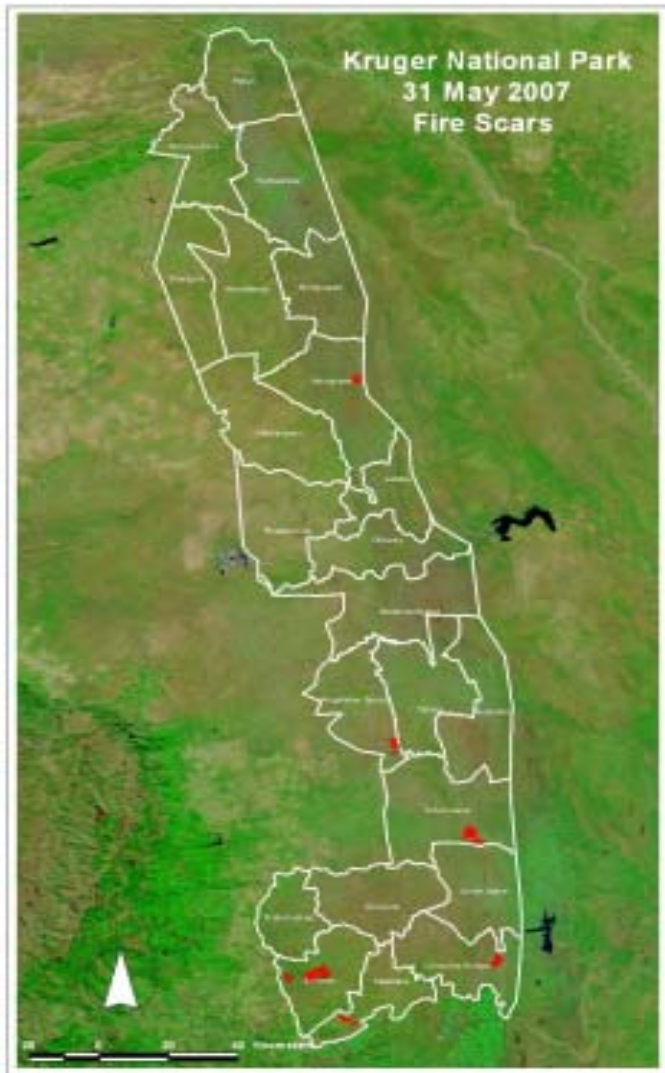

KRUGER NATIONAL PARK - MODIS FIRE SCAR MAPPING RESULTS

SECTION	REGION	RAINFALL (2YR AVG)	SECTION AREA	BURNT AREA	% BURNT	TARGET	AREA 2 BURN	PROGRESS
Crocodile Bridge	Marula	614	81815	1000	1	14	11454	13
Lower Sabie	Marula	652	80077	0	0	13	10410	13
Malelane	Marula	572	53051	700	1	13	6897	12
Pretoriuskop	Marula	576	49117	0	0	?	#VALUE!	#VALUE!
Skukuza	Marula	725	84298	0	0	23	19389	23
Stolsnek	Marula	672	70906	3463	5	18	12763	13
Houtboschrand	Nkayeni	539	115530	0	0	5	5776	5
Kingfisher Spruit	Nkayeni	529	76747	931	1	10	7675	9
Nwanetsi	Nkayeni	571	91404	0	0	8	7312	8
Satara	Nkayeni	523	93665	0	0	10	9367	10
Tshokwane	Nkayeni	574	117246	2100	2	8	9380	6
Pafuri	Nxanatseni North	499	74283	0	0	2	1486	2
Punda Maria	Nxanatseni North	530	78935	0	0	9	7104	9
Shangoni	Nxanatseni North	468	82066	0	0	5	4103	5
Shingwedzi	Nxanatseni North	378	77235	0	0	1	772	1
Vlakteplaas	Nxanatseni North	473	109795	0	0	5	5490	5
Woodlands	Nxanatseni North	510	114137	0	0	8	9131	8
Letaba	Nxanatseni South	557	55781	0	0	3	1673	3
Mahlangeni	Nxanatseni South	461	116004	0	0	1	1160	1
Mooiplaas	Nxanatseni South	566	103245	688	1	5	5162	4
Olifants	Nxanatseni South	672	69855	0	0	8	5588	8
Phalaborwa	Nxanatseni South	460	103266	0	0	1	1033	1

REGION	REGION AREA	BURNT AREA	% BURNT
Marula	419264	5163	1.23
Nkayeni	494593	3031	0.61
Nxanatseni North	536452	0	0.00
Nxanatseni South	448150	688	0.15
KRUGER TOTAL	1898459	8881	0.47

Sandra Mac Fadyen
31/05/2007