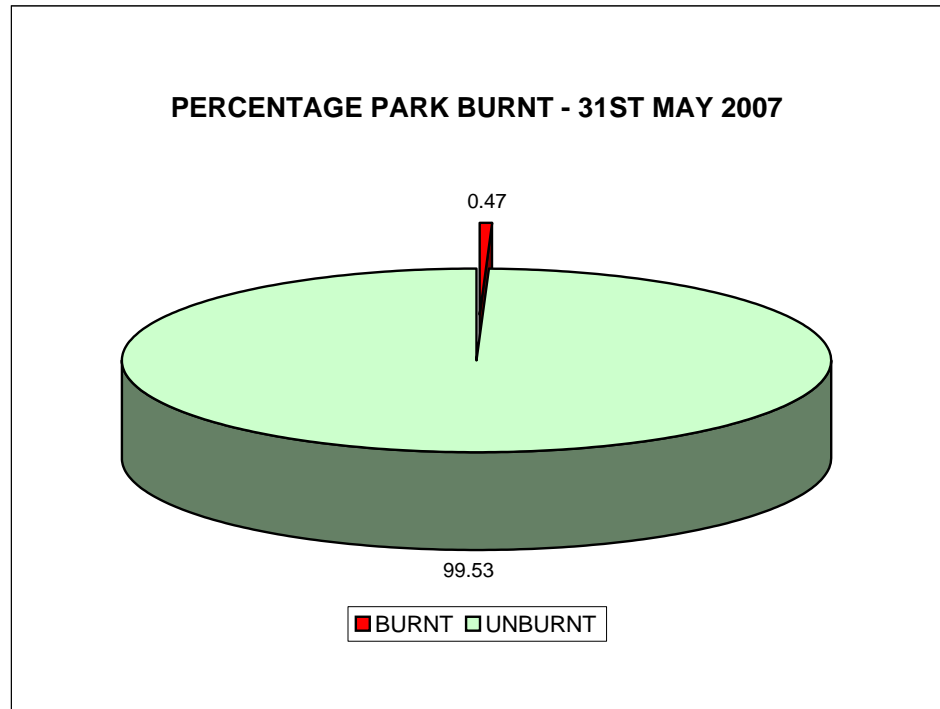

KRUGER NATIONAL PARK - MODIS FIRE SCAR MAPPING RESULTS

SECTION	REGION	RAINFALL (2YR AVG)	SECTION AREA	BURNT AREA	% BURNT	TARGET	AREA 2 BURN	PROGRESS
Crocodile Bridge	Marula	614	81815	1000	1	14	11454	13
Lower Sabie	Marula	652	80077	0	0	13	10410	13
Malelane	Marula	572	53051	700	1	13	6897	12
Pretoriuskop	Marula	576	49117	0	0	?	#VALUE!	#VALUE!
Skukuza	Marula	725	84298	0	0	23	19389	23
Stolsnek	Marula	672	70906	3463	5	18	12763	13
Houtboschrand	Nkayeni	539	115530	0	0	5	5776	5
Kingfisher Spruit	Nkayeni	529	76747	931	1	10	7675	9
Nwanetsi	Nkayeni	571	91404	0	0	8	7312	8
Satara	Nkayeni	523	93665	0	0	10	9367	10
Tshokwane	Nkayeni	574	117246	2100	2	8	9380	6
Pafuri	Nxanatseni North	499	74283	0	0	2	1486	2
Punda Maria	Nxanatseni North	530	78935	0	0	9	7104	9
Shangoni	Nxanatseni North	468	82066	0	0	5	4103	5
Shingwedzi	Nxanatseni North	378	77235	0	0	1	772	1
Vlakteplaas	Nxanatseni North	473	109795	0	0	5	5490	5
Woodlands	Nxanatseni North	510	114137	0	0	8	9131	8
Letaba	Nxanatseni South	557	55781	0	0	3	1673	3
Mahlangeni	Nxanatseni South	461	116004	0	0	1	1160	1
Mooiplaas	Nxanatseni South	566	103245	688	1	5	5162	4
Olifants	Nxanatseni South	672	69855	0	0	8	5588	8
Phalaborwa	Nxanatseni South	460	103266	0	0	1	1033	1

REGION	REGION AREA	BURNT AREA	% BURNT
Marula	419264	5163	1.23
Nkayeni	494593	3031	0.61
Nxanatseni North	536452	0	0.00
Nxanatseni South	448150	688	0.15
KRUGER TOTAL	1898459	8881	0.47

Sandra Mac Fadyen
31/05/2007