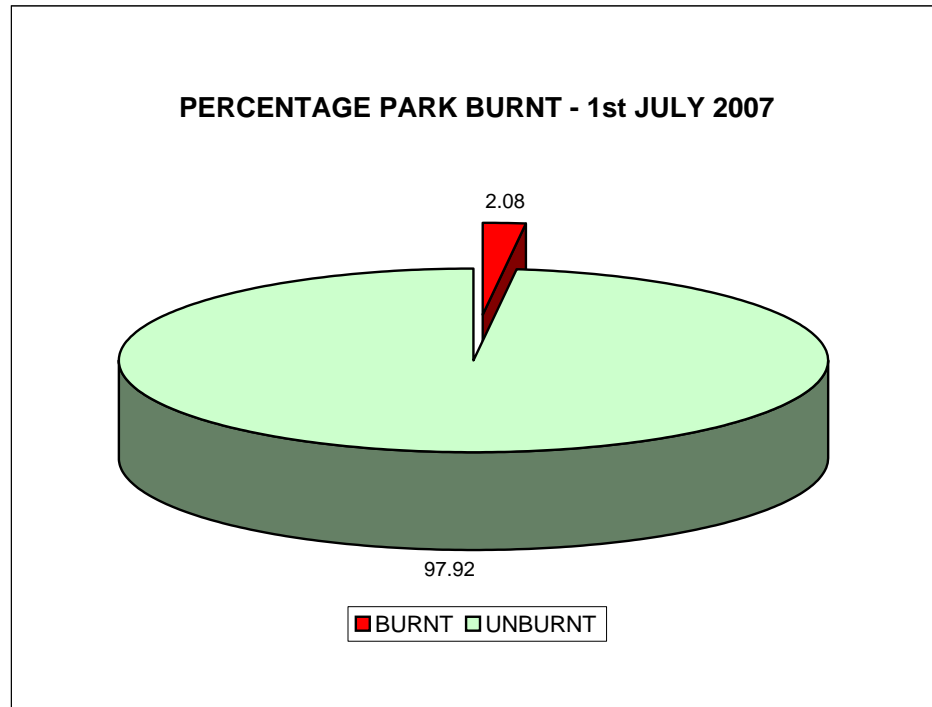

KRUGER NATIONAL PARK - MODIS FIRE SCAR MAPPING RESULTS

SECTION	REGION	RAINFALL (2YR AVG)	SECTION AREA	BURNT AREA	% BURNT	TARGET	AREA 2 BURN	PROGRESS
Crocodile Bridge	Marula	614	81815	2628	3	14	11454	11
Lower Sabie	Marula	652	80077	8234	10	13	10410	3
Malelane	Marula	572	53051	713	1	13	6897	12
Pretoriuskop	Marula	576	49117	9714	20	?	#VALUE!	#VALUE!
Skukuza	Marula	725	84298	3480	4	23	19389	19
Stolsnek	Marula	672	70906	3476	5	18	12763	13
Houtboschrand	Nkayeni	539	115530	6	0	5	5776	5
Kingfisher Spruit	Nkayeni	529	76747	1959	3	10	7675	7
Nwanetsi	Nkayeni	571	91404	0	0	8	7312	8
Satara	Nkayeni	523	93665	6	0	10	9367	10
Tshokwane	Nkayeni	574	117246	5478	5	8	9380	3
Pafuri	Nxanatseni North	499	74283	206	0	2	1486	2
Punda Maria	Nxanatseni North	530	78935	6	0	9	7104	9
Shangoni	Nxanatseni North	468	82066	775	1	5	4103	4
Shingwedzi	Nxanatseni North	378	77235	1625	2	1	772	-1
Vlakteplaas	Nxanatseni North	473	109795	13	0	5	5490	5
Woodlands	Nxanatseni North	510	114137	544	0	8	9131	8
Letaba	Nxanatseni South	557	55781	0	0	3	1673	3
Mahlangeni	Nxanatseni South	461	116004	0	0	1	1160	1
Mooiplaas	Nxanatseni South	566	103245	688	1	5	5162	4
Olifants	Nxanatseni South	672	69855	0	0	8	5588	8
Phalaborwa	Nxanatseni South	460	103266	0	0	1	1033	1

REGION	REGION AREA	BURNT AREA	% BURNT
Marula	419264	28245	6.74
Nkayeni	494593	7449	1.51
Nxanatseni North	536452	3169	0.59
Nxanatseni South	448150	688	0.15
KRUGER TOTAL	1898459	39550	2.08

Sandra Mac Fadyen
1/07/2007