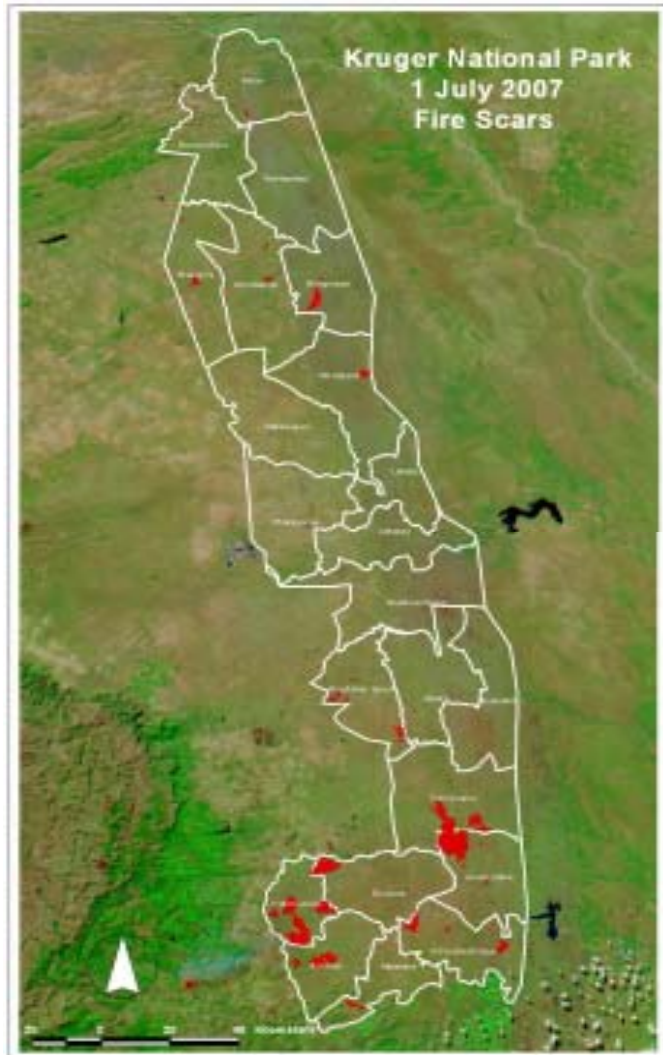

KRUGER NATIONAL PARK - MODIS FIRE SCAR MAPPING RESULTS

SECTION	REGION	RAINFALL (2YR AVG)	SECTION AREA	BURNT AREA	% BURNT	TARGET	AREA 2 BURN	PROGRESS
Crocodile Bridge	Marula	614	81815	2628	3	14	11454	11
Lower Sabie	Marula	652	80077	8234	10	13	10410	3
Malelane	Marula	572	53051	713	1	13	6897	12
Pretoriuskop	Marula	576	49117	9714	20	?	#VALUE!	#VALUE!
Skukuza	Marula	725	84298	3480	4	23	19389	19
Stolsnek	Marula	672	70906	3476	5	18	12763	13
Houtboschrand	Nkayeni	539	115530	6	0	5	5776	5
Kingfisher Spruit	Nkayeni	529	76747	1959	3	10	7675	7
Nwanetsi	Nkayeni	571	91404	0	0	8	7312	8
Satara	Nkayeni	523	93665	6	0	10	9367	10
Tshokwane	Nkayeni	574	117246	5478	5	8	9380	3
Pafuri	Nxanatseni North	499	74283	206	0	2	1486	2
Punda Maria	Nxanatseni North	530	78935	6	0	9	7104	9
Shangoni	Nxanatseni North	468	82066	775	1	5	4103	4
Shingwedzi	Nxanatseni North	378	77235	1625	2	1	772	-1
Vlakteplaas	Nxanatseni North	473	109795	13	0	5	5490	5
Woodlands	Nxanatseni North	510	114137	544	0	8	9131	8
Letaba	Nxanatseni South	557	55781	0	0	3	1673	3
Mahlangeni	Nxanatseni South	461	116004	0	0	1	1160	1
Mooiplaas	Nxanatseni South	566	103245	688	1	5	5162	4
Olifants	Nxanatseni South	672	69855	0	0	8	5588	8
Phalaborwa	Nxanatseni South	460	103266	0	0	1	1033	1

REGION	REGION AREA	BURNT AREA	% BURNT
Marula	419264	28245	6.74
Nkayeni	494593	7449	1.51
Nxanatseni North	536452	3169	0.59
Nxanatseni South	448150	688	0.15
KRUGER TOTAL	1898459	39550	2.08

Sandra Mac Fadyen
1/07/2007